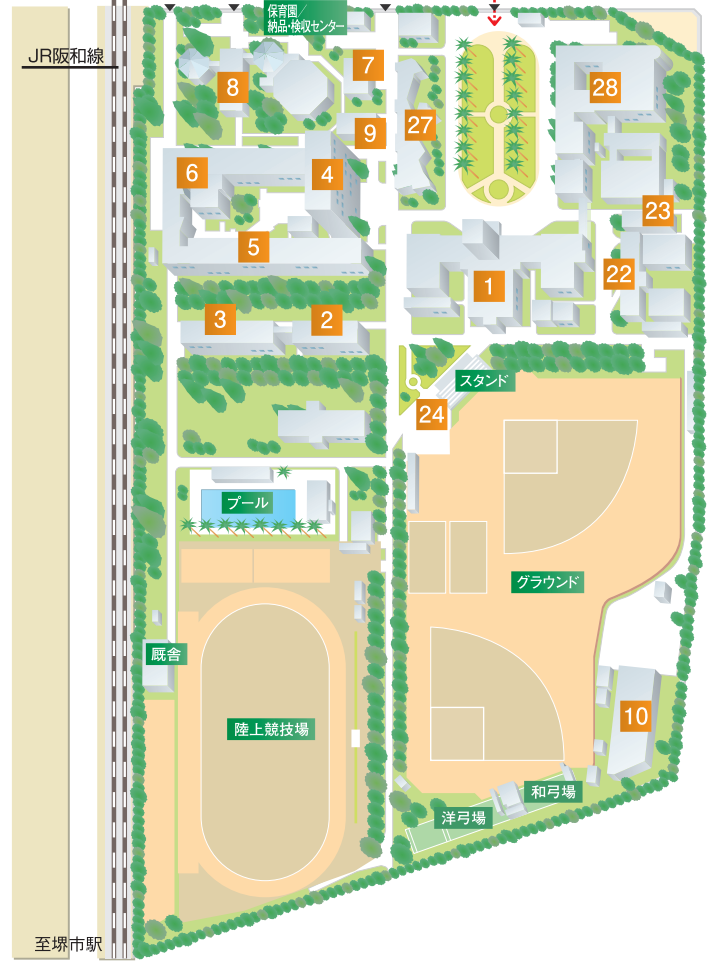

JR杉本町駅より

.....>

1号館(本部)
 学術情報総合センター
 各学部

2号館
 全学共通教育棟へ

.....>

理学部
 生活科学部
 工学部へ

杉本キャンパス

〒558-8585 大阪市住吉区杉本3-3-138

- | | |
|---|--|
| <ul style="list-style-type: none"> 1 1号館
 ・新産業創生研究センター
 ・事務室
 (職員課、経営管理課)
 (学務企画課、研究支援課) 2 商学部棟 3 経済学部棟 4 法学部棟 5 文学部棟 6 経済研究所棟
 ・創造都市研究科
 ・人権問題研究センター
 ・証券研究センター 7 都市研究プラザ 8 田中記念館
 ・事務室
 (企画総務課安全衛生管理担当)
 (大学サポーター事務局) 9 保健管理センター 10 河海工学実験場 11 学術情報総合センター
 ・大学史資料室
 ・数学研究所
 ・事務室
 (企画総務課、大学広報室)
 (学術情報総合センター運営課) 12 理学部棟 13 工学部棟 | <ul style="list-style-type: none"> 14 生活科学部棟 15 工作技術センター 16 児童・家族相談所 17 2号館
 ・都市健康・スポーツ研究センター
 ・複合先端研究機構 18 全学共通教育棟
 ・事務室(学生支援課)
 ・英語教育開発センター
 ・大学教育研究センター 19 4号館 20 基礎教育実験棟 21 第1学生ホール 22 第2学生ホール 23 第3学生ホール 24 スポーツハウス 25 ゲストハウス 26 インキュベータ 27 高原記念館
 ・地域連携センター 28 学生サポートセンター 29 共通研究棟 30 人工光合成研究センター 31 理系共通実験棟 32 新理系学舎 |
|---|--|

阿倍野キャンパス

〒545-8585
 大阪市阿倍野区旭町1-4-3

- 1 医学部学舎
- 2 附属病院
- 3 医学部南館
- 4 医学情報センター(6F)
- 5 医療研修センター(7~9F)
- 6 学術情報総合センター医学分館(8~9F)
- 7 医学部看護学科学舎